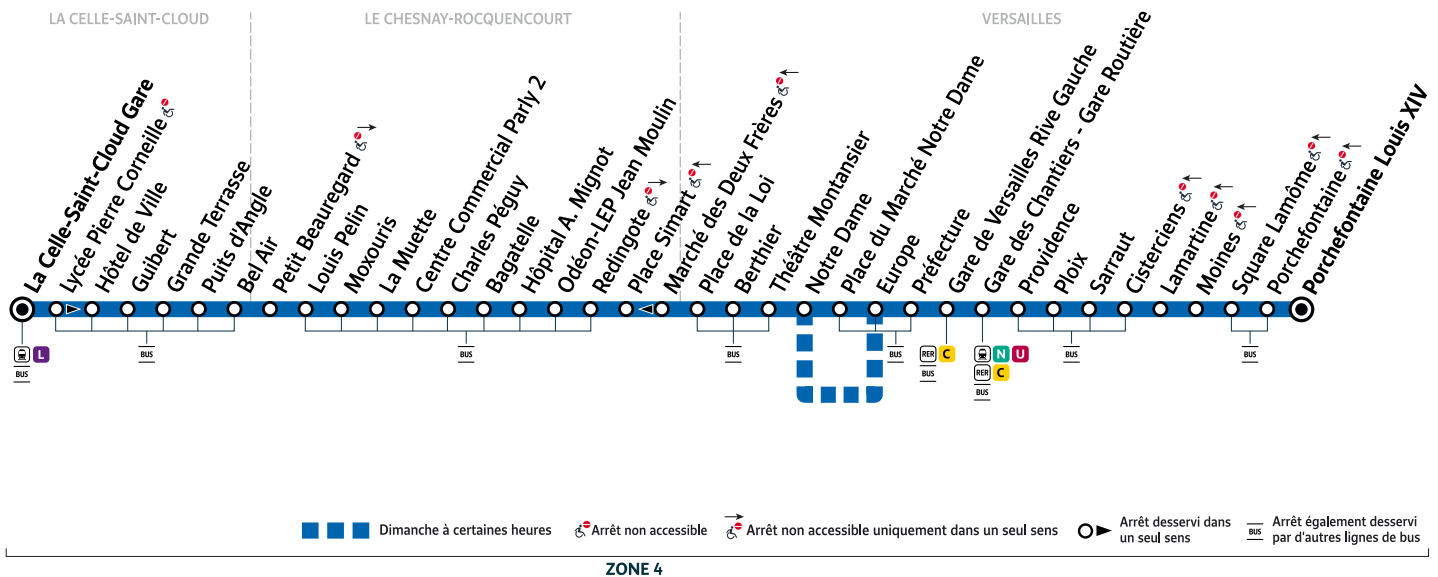

2

VERSAILLES Porchefontaine Louis XIV → LA CELLE-SAINT-CLOUD Gare

Horaires valables à compter du lundi 23 août 2021

Dimanche et jours fériés - Pas de service le dimanche 1er mai 2022

VERSAILLES	Porchefontaine Louis XIV	6:14	7:00	7:20	7:40	8:00	8:20	8:40	9:00	9:20	9:40	10:00	10:20	10:40	11:00	11:20	11:40
	Gare des Chantiers - Gare Routière	6:21	7:07	7:29	7:49	8:09	8:29	8:49	9:09	9:32	9:52	10:12	10:32	10:52	11:12	11:32	11:51
	Gare de Versailles Rive Gauche	6:24	7:10	7:32	7:52	8:13	8:33	8:53	9:13	9:36	9:56	10:16	10:36	10:56	11:16	11:36	11:55
	Europe	6:26	7:12	7:34	7:54	8:16	8:36	8:56	9:16	9:39	9:59	10:19	10:39	10:59	11:19	11:39	11:58
	Place du Marché Notre Dame																
	Notre Dame	6:28	7:14	7:36	7:56	8:19	8:39	8:59	9:19	9:42	10:02	10:22	10:42	11:02	11:22	11:42	12:01
LE CHESNAY-ROCQUENCOURT	Place de la Loi	6:31	7:17	7:39	7:59	8:22	8:42	9:02	9:23	9:46	10:06	10:26	10:46	11:06	11:26	11:48	12:07
	Hôpital A. Mignot	6:37	7:23	7:45	8:06	8:29	8:49	9:09	9:30	9:53	10:14	10:34	10:54	11:14	11:34	11:55	12:14
	Centre Commercial Parly 2	6:39	7:25	7:47	8:08	8:31	8:51	9:11	9:32	9:55	10:16	10:36	10:56	11:16	11:37	11:58	12:17
LA CELLE-SAINT-CLOUD	Louis Pelin	6:41	7:27	7:50	8:11	8:34	8:54	9:14	9:35	9:58	10:19	10:39	10:59	11:19	11:39	12:00	12:19
	Puits d'Angle	6:43	7:30	7:53	8:14	8:37	8:57	9:17	9:38	10:01	10:22	10:42	11:02	11:22	11:43	12:04	12:23
	Gare de La Celle-Saint-Cloud	6:47	7:34	7:57	8:18	8:41	9:01	9:21	9:43	10:05	10:26	10:46	11:06	11:26	11:47	12:08	12:27

i Bon à savoir

- Pas de service le dimanche 1er mai 2022.
- Ces horaires sont donnés à titre indicatif et les conducteurs Phébus s'efforcent de les respecter. Toutefois, les aléas de la circulation peuvent retarder l'heure de passage indiquée. Faites signe au conducteur pour obtenir l'arrêt de votre bus.